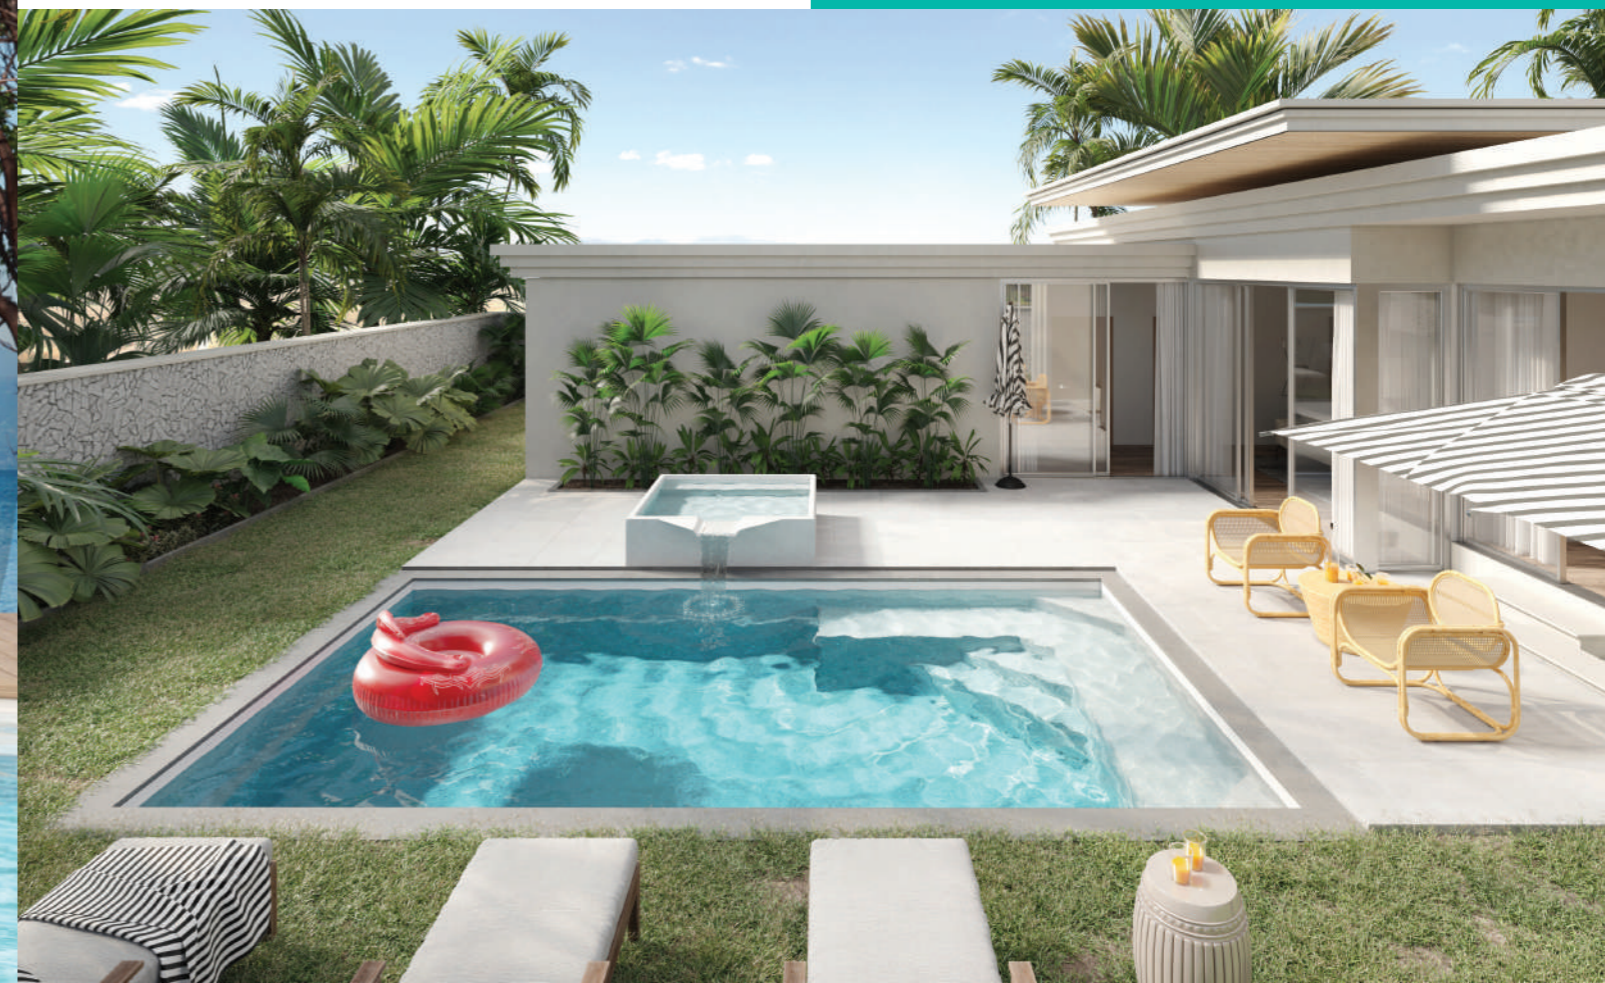

CHOISIR SES ÉQUIPEMENTS

JINGLE

Un bassin d'agrément

Pour le plaisir de tous, le JINGLE est parfait pour les enfants en bas âge ne sachant pas nager ou comme espace de massage.

MODÈLE	LONG.	LARG.	PROF.	≈M³
JINGLE	1.80	1.80	0.47	1.20