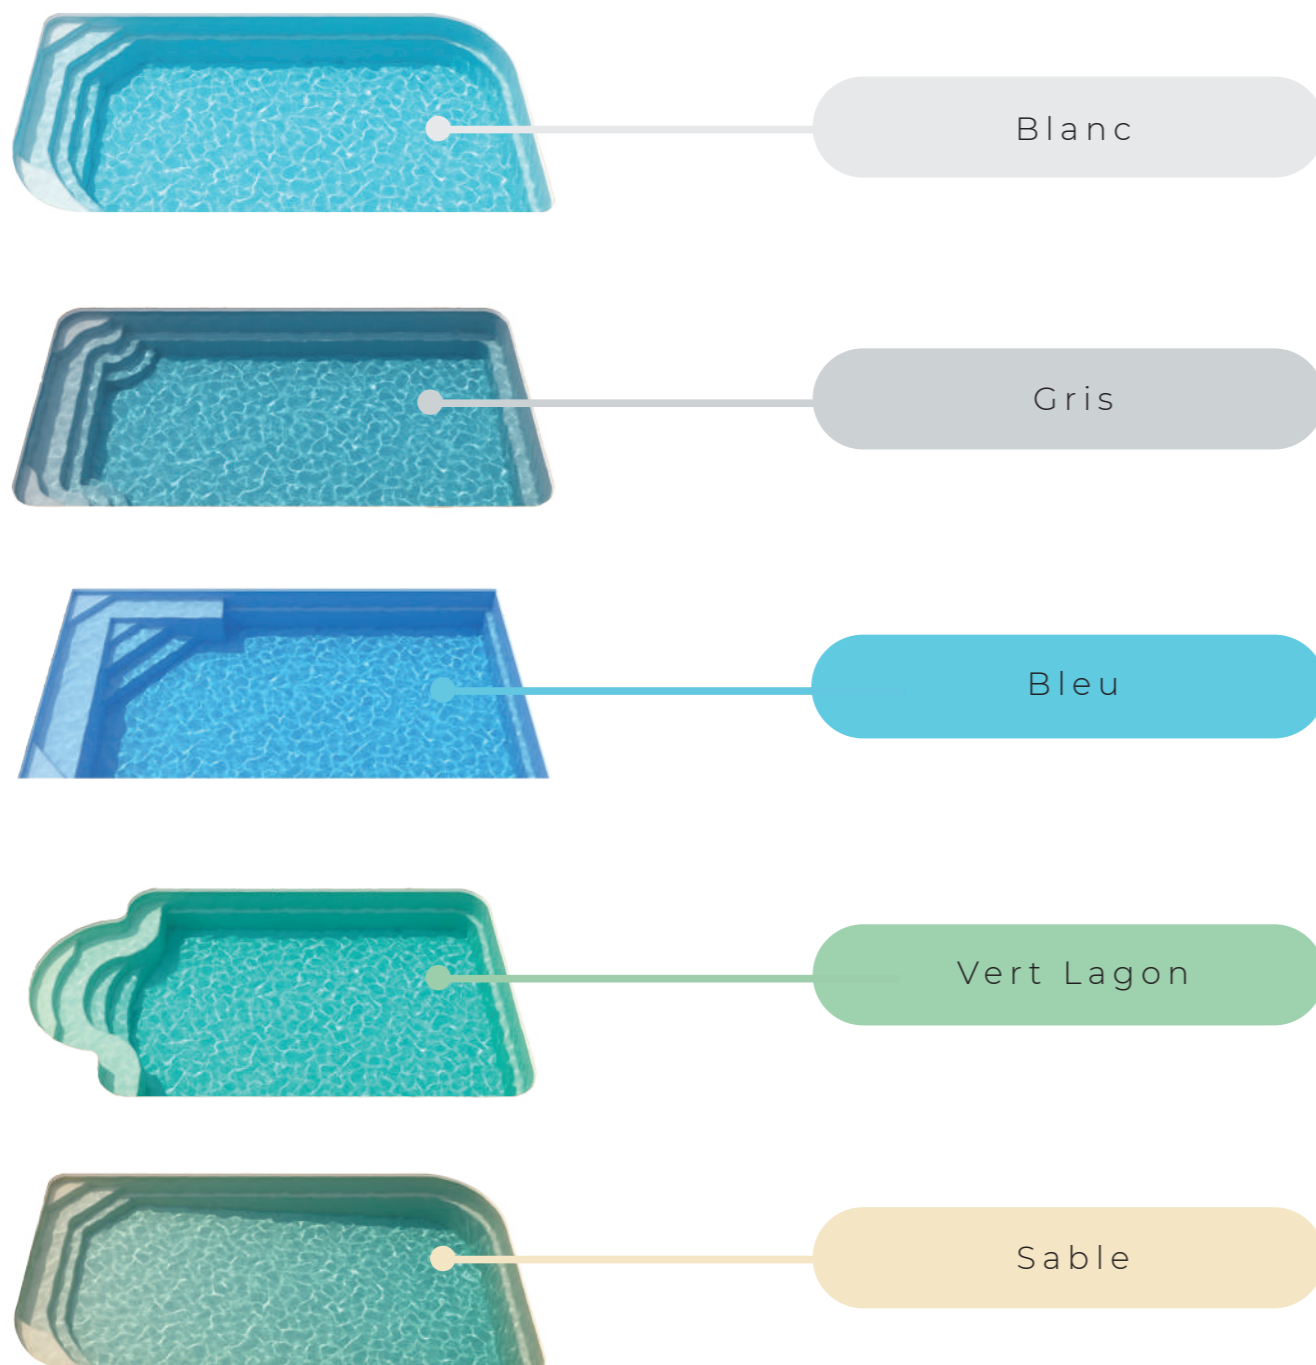

Pour une ambiance nocturne agréable (disponible en blanc ou en couleurs)

MARGELLES ET BORDS DE BASSIN

Plusieurs modèles et coloris sont disponibles dans notre catalogue (gris, pierre, ivoire, provence...)*

5 COULEURS DISPONIBLES

LES MATÉRIELS INCLUS

1. LES PIÈCES À SCELLER :

Buses de refoulement, skimmers, bonde de fond, prise balai, bonde de sécurité, projecteur à leds blanches, boîte de connexion projecteur.