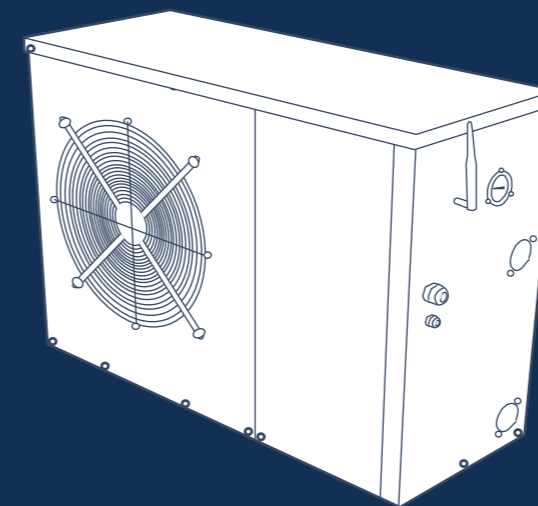

POMPE DE FILTRATION ET FILTRE

À insérer dans votre local technique

POMPE À CHALEUR

Pour étaler sa période de baignade

Divers modèles de pompes à chaleur sont disponibles dans notre catalogue.*

D'AUTRES ÉQUIPEMENTS SONT À DÉCOUVRIR CHEZ EXCEL PISCINES

*Excel Piscines se réserve le droit de modifier les équipements fournis ou leurs caractéristiques et/ou équivalent.