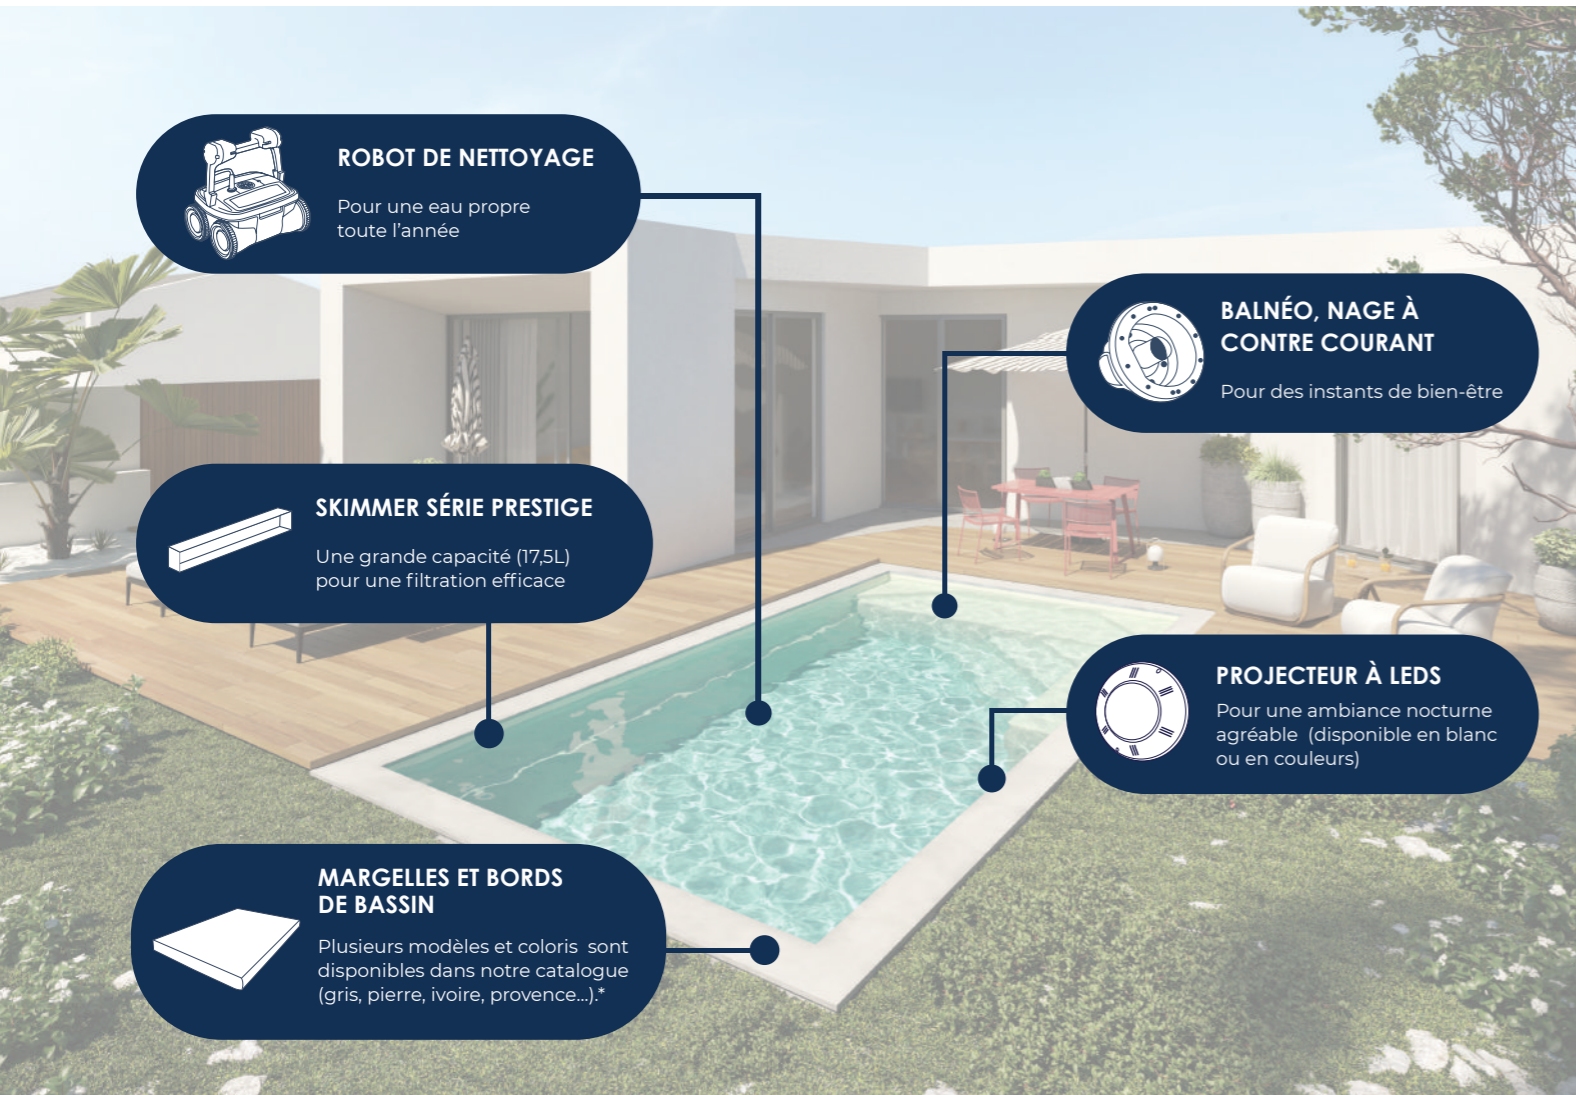

La VARIATION dispose d'un fond incliné et d'un escalier banquette, indispensable à la relaxation.

ARPÈGE

Une forme romaine réinventée

MODÈLE	LONG.	LARG.	PROF.	≈M ³	COUV.
A72	7.80	4.20	1.50	42	<input checked="" type="radio"/> B <input checked="" type="radio"/> H <input type="radio"/> I
A82	8.80	4.20	1.50	48	<input checked="" type="radio"/> B <input checked="" type="radio"/> H <input type="radio"/> I
A82	10.80	4.20	1.50	61	<input checked="" type="radio"/> B <input checked="" type="radio"/> H <input type="radio"/> I

Fond Plat

Un escalier roman et une grande banquette, compromis idéal entre confort et esthétique.

Fond Plat

Un escalier unique et voluptueux permettant un accès tout en douceur et une double banquette arrière conçue pour la relaxation.

BOLÉRO

Une piscine douce et ronde

MODÈLE	LONG.	LARG.	PROF.	≈M ³	COUV.
B96	9.50	4.20	1.50	47	<input checked="" type="radio"/> B <input type="radio"/> H <input type="radio"/> I

CHOISIR SES ÉQUIPEMENTS

JINGLE

Un bassin d'agrément

Pour le plaisir de tous, le JINGLE est parfait pour les enfants en bas âge ne sachant pas nager ou comme espace de massage.

MODÈLE	LONG.	LARG.	PROF.	≈M ³
JINGLE	1.80	1.80	0.47	1.20

LES ÉQUIPEMENTS