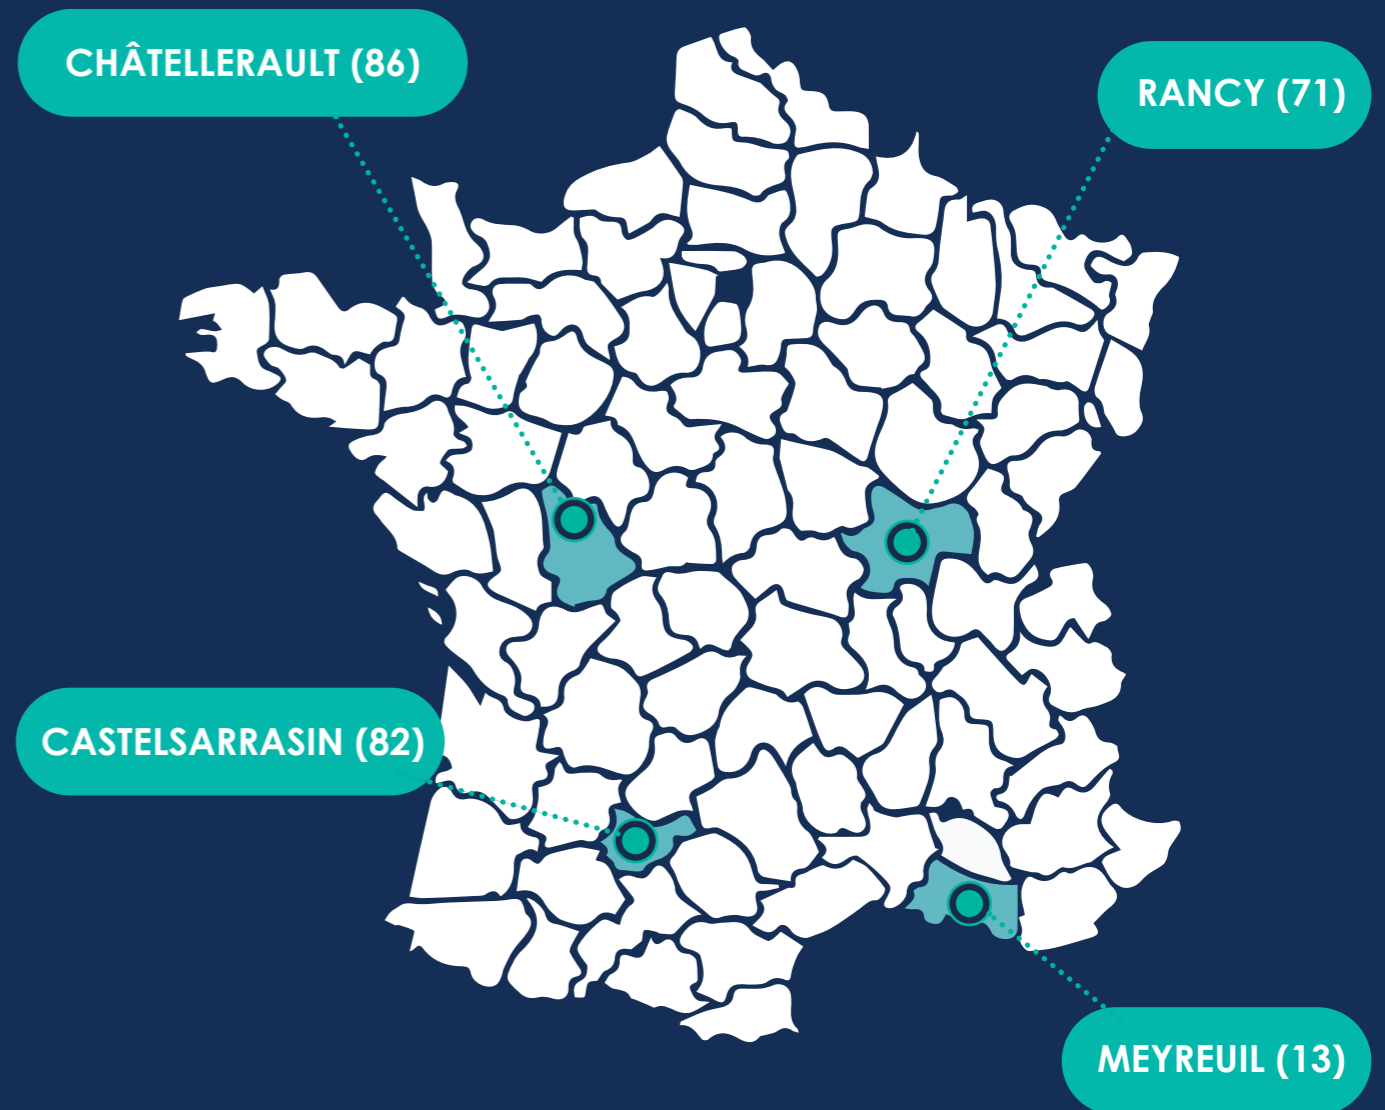

La logistique de livraison est assurée par une flotte de semi-remorques équipées d'une grue longue portée radiocommandée, assurant l'approvisionnement du réseau national de distributeurs.

LE PROCÉDÉ DE FABRICATION